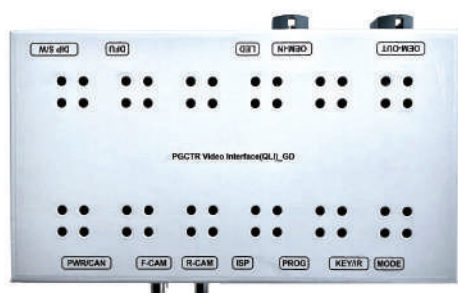

KZVRVC21
3RD BRAKE LIGHT CAMERA

VOLKSWAGEN
 TRANSPORTER T6
 (ONE BIG DOOR)

Tempo di installazione 2 ore
 Installationszeit 2 Stunden

TELECAMERE KAMERAS

KIT SPECIFICI SPEZIFISCHE KITS

ITERFACE

Telecamera con monitor originale,
più di 50 modelli di applicazioni.

ITERFACE

Kamera mit Originalmonitor,
mehr als 50 Anwendungsmodelle.

TOYOTA - CITROEN - FIAT - PEUGEOT - OPEL

ES0903TOYOPRO-RF

ESKWPROACE2022 ESKWPROACECITY

TELECAMERA TERZO STOP NTSG
NTSG DRITTE STOPP-KAMERA