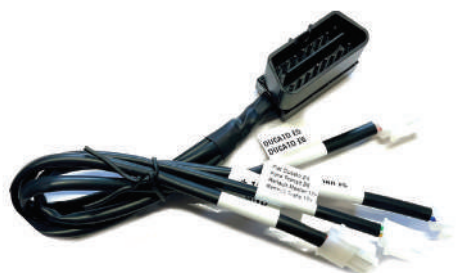

ES 8002-TX
WI-FI SENSOR

ES 8003-US
ULTRASHAL

ES 8004-KEY

ES 8005
OBDCANBUS

ES 8005-ST
FIXER FIAT DUCATO

TELECAMERE KAMERAS

KIT SPECIFICI / SPEZIFISCHE KITS

MONITORS
MONITOREN