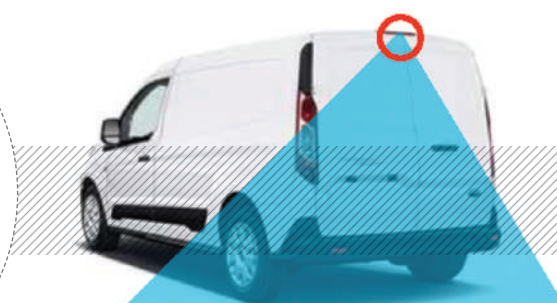

KZVRVC07TC-LED 3RD BRAKE LIGHT CAMERA

FORD TRANSIT CUSTOM LED

Tempo di installazione 2 ore
Installationszeit 2 Stunden