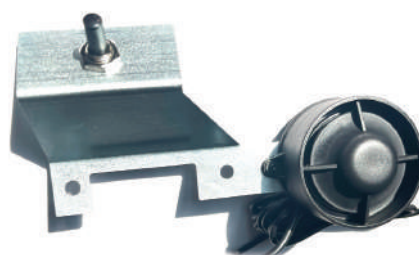

ES 8005-ST
FIXER FIAT DUCATO