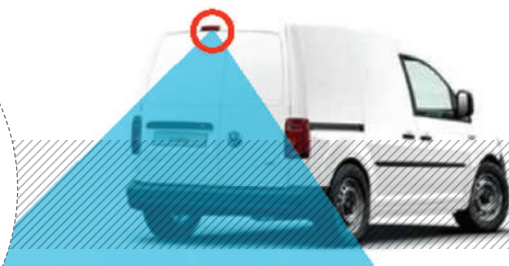

KZVRVC07VC 3RD BRAKE LIGHT CAMERA

VOLKSWAGEN CADDY

Tempo di installazione 2 ore
Installationszeit 2 Stunden